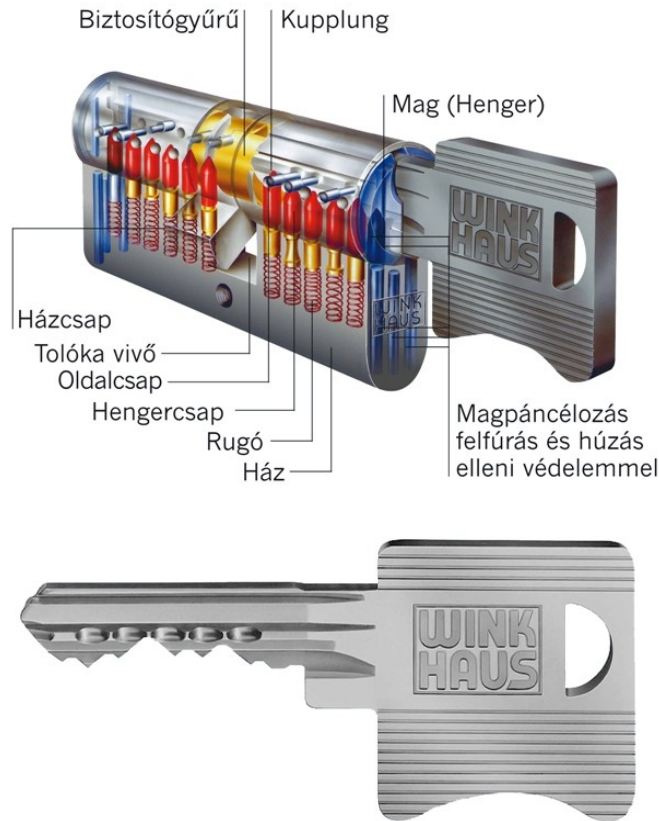

Winkhaus VS mechanikus zárbetét

A zárprofil

6 csapegységből álló kivitel.
A kulcsnyílás mögötti első csap edzett acélból készül.

A kulcscsatorna profil

Többszörösen paracentrikus, biztonságos profilok. Viszonylag szűk és igen tagolt kulcsnyílás. Biztos zárási felületek az egész profilrendszerben.

Az oldalcsapprofil

Max. 8 rugó nélkül működtetett radiális csap.

Metál-Modul Kft.

1055 Budapest, Falk Miksa utca 19.

Tel.: + 36-1-353-23-18, + 36-1-312-01-65, Fax: + 36-1-473-00-71